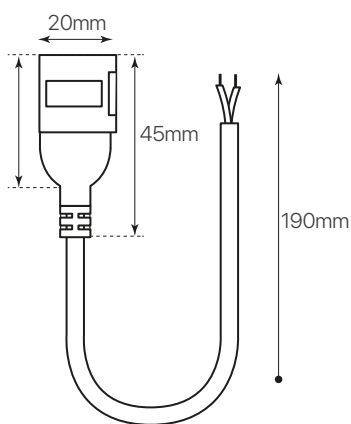

conector con cable  
tira 230V monocolor  
ficha técnica  
datasheet

ref. 5551705

Nombre / Name	conector con cable tira led 230V monocolor
Referencia / Reference	5551705
Materiales / Materials	PVC + cobre
Difusor / Diffuser	-
Potencia / Power	-
Temperatura de color / Color temperature	-
Flujo luminoso / Luminous flux	-
Dimable / Dimmable	-
Ángulo de apertura / Beam angle	-
Ángulo de inclinación / Inclination angle	-
IP	-
IK	-
F.P	-
UGR	-
IRC	-
Chip	-
Driver	-
Vida media ( duración) / Average life	-
Clase energética / Energy class	-
Aislamiento eléctrico / Electrical isolation	-
Colores / Colors	Blanco / White
Medida exterior / Product size	45mm x 20mm x 190mm
Medidas de corte / Cutting measurements	-
Tª (ambiente/trabajo) / Tª (environment/work)	-
Input	-
Output	-
Frecuencia / Frequency	-
Peso / Weight	-
Certificados / Certificates	CE & RoHS
Garantía / Warranty	2 años